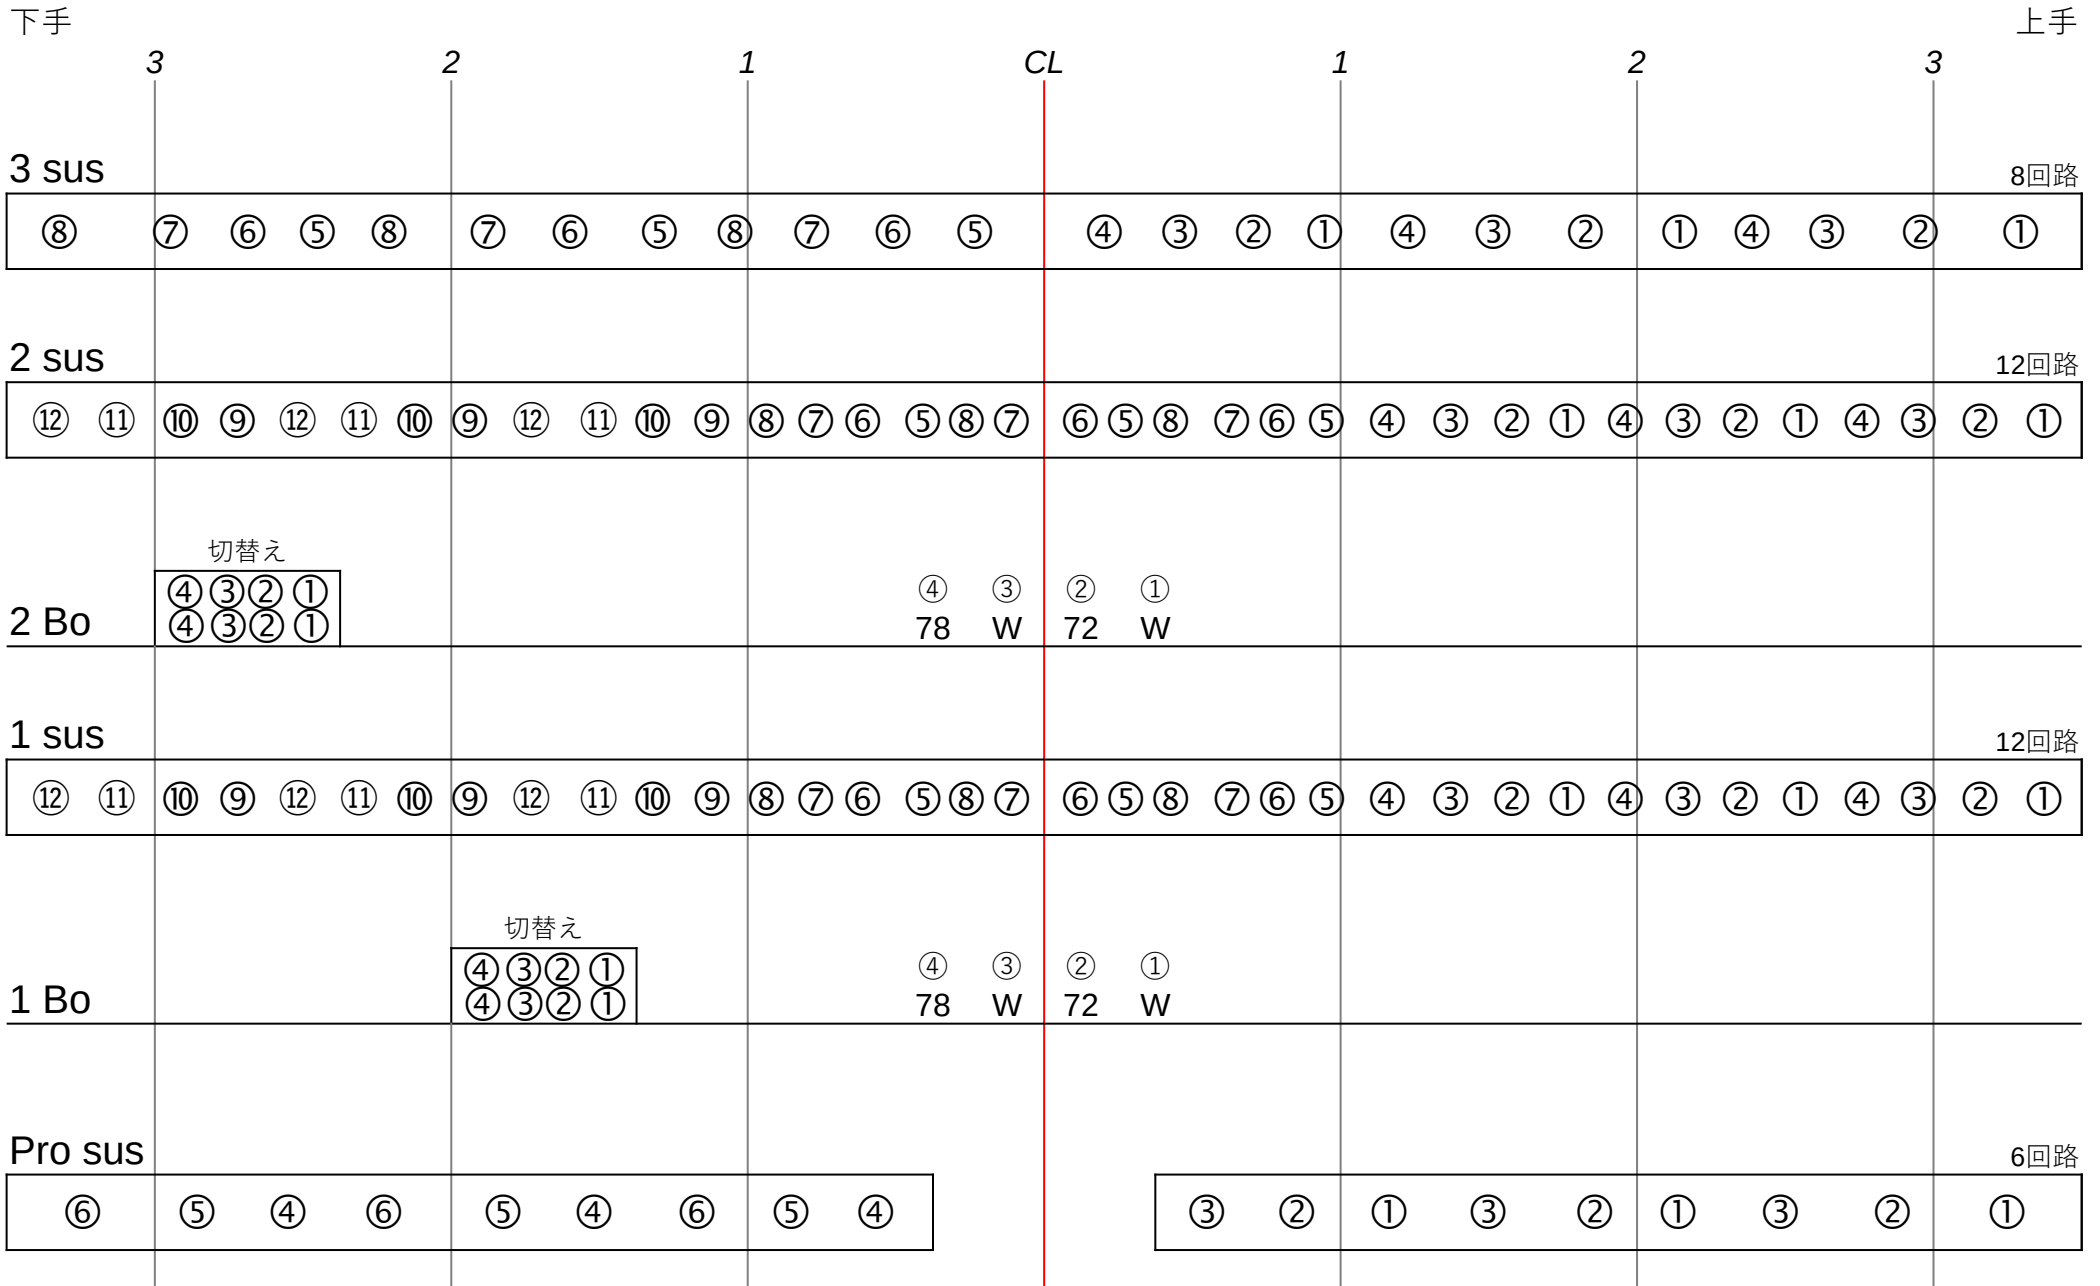

# サス回路コンセント配置図

ステージコンセント、フロント・シーリング配置図

【下手フロント】

【上手フロント】

【シーリング】