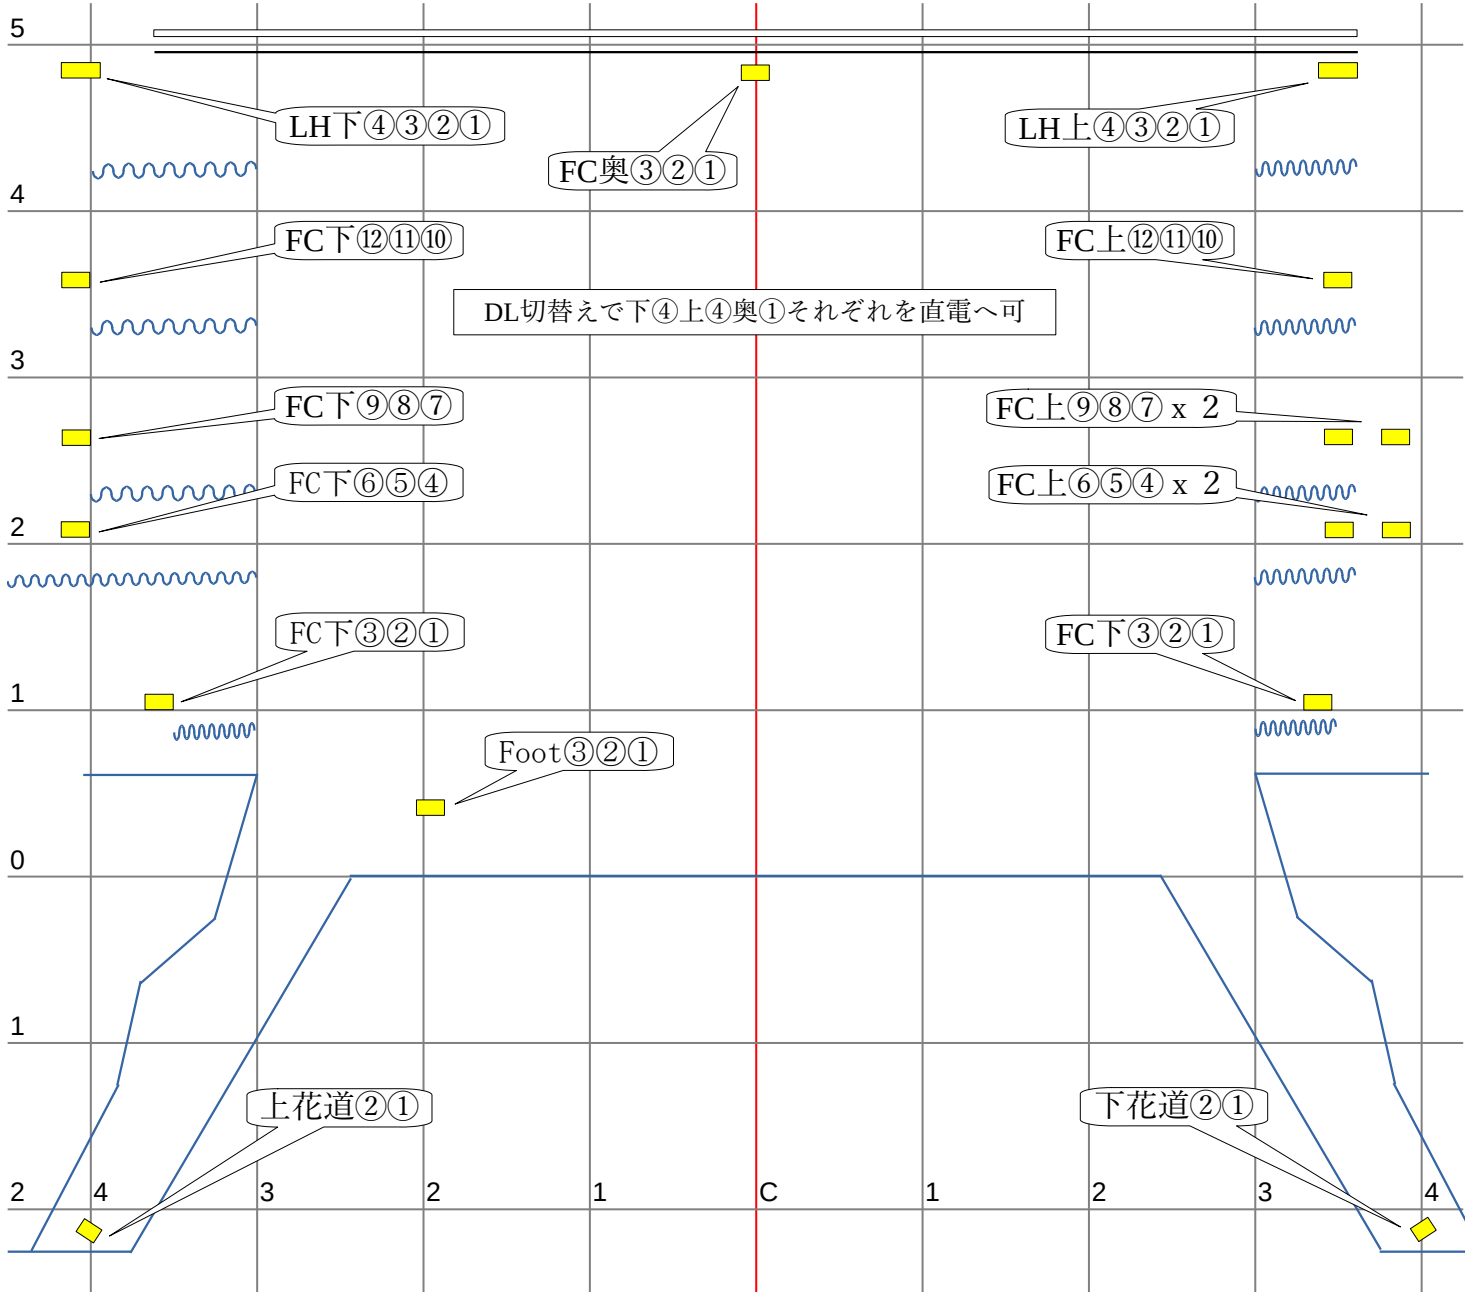

# サス回路コンセント配置図

ステージコンセント、フロント・シーリング配置図

【下手フロント】

【上手フロント】

【シーリング】